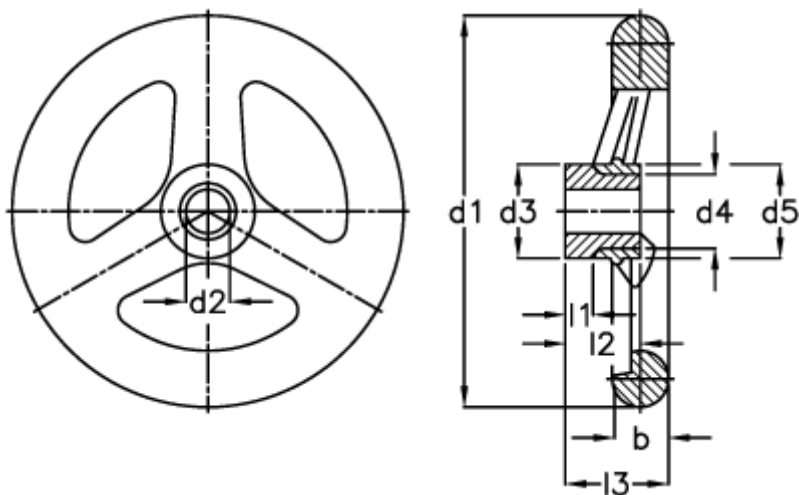

Varenummer: 20329334
Beskrivelse: E+G Håndhjul
GN 555-200-B20-A

Mål

Antal eger = 3	l1 -0,5 = 4
b = 24	l2 -0,5 = 32
d1 = 200	l3 = 45
d2 H7 = 20	
d2 H7 = 18	
d3 = 40	
d4 = 31	
d5 = 45	